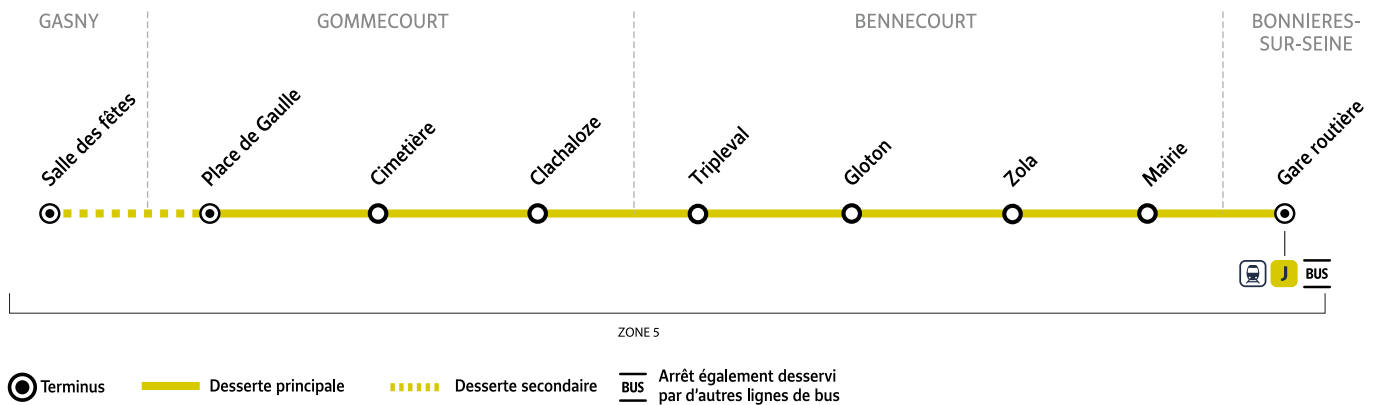

Horaires valables du 04 septembre 2023 au 07 juillet 2024

Du lundi au vendredi (sauf jours fériés)

GASNY	Salle des Fêtes	5:45	6:45	7:04
GOMMECOURT	Place de Gaulle	5:52	6:52	7:11	7:51
	Cimetière	5:52	6:52	7:11	7:52
	Clachaloze	5:57	6:57	7:16	7:57
BENNECOURT	Tripleval	5:59	6:59	7:18	7:59
	Gloton	6:01	7:01	7:20	8:01
	Zola	6:02	7:02	7:21	8:03
	Mairie	6:03	7:03	7:22	8:04
BONNIÈRES-SUR-SEINE	Gare routière (quai 9)	6:07	7:07	7:26	8:08
Trains à destination de Paris St Lazare		6:15	7:15	7:04	8:01
correspondances lignes 2A/2B		6h24	7h19	7h30	8h30

À SAVOIR

En rouge : correspondance avec la ligne 1 vers collège M. Pagnol

Aucun service samedi, dimanche et jours fériés

Du lundi au vendredi (sauf jours fériés)

Trains en provenance de Paris St Lazare		17:10	17:45	18:18	18:48	19:16	19:45
correspondances lignes 2A/2B		17h11	17h40	18h16	18h40	19h11	19h45
BONNIÈRES-SUR-SEINE	Gare routière (quai 9)	17:15	17:52	18:23	18:55	19:23	19:52
BENNECOURT	Mairie	17:17	17:54	18:25	18:57	19:25	19:54
	Zola	17:18	17:55	18:26	18:58	19:26	19:55
	Gloton	17:20	17:57	18:27	19:00	19:27	19:56
	Tripleval	17:22	17:59	18:29	19:02	19:29	19:58
GOMMECOURT	Clachaloze	17:23	18:00	18:30	19:03	19:30	19:59
	Cimetière	17:28	18:05	18:35	19:08	19:35	20:04
	Place de Gaulle	17:29	18:06	18:36	19:09	19:36	20:05
GASNY	Salle des Fêtes	17:35	18:12	19:15