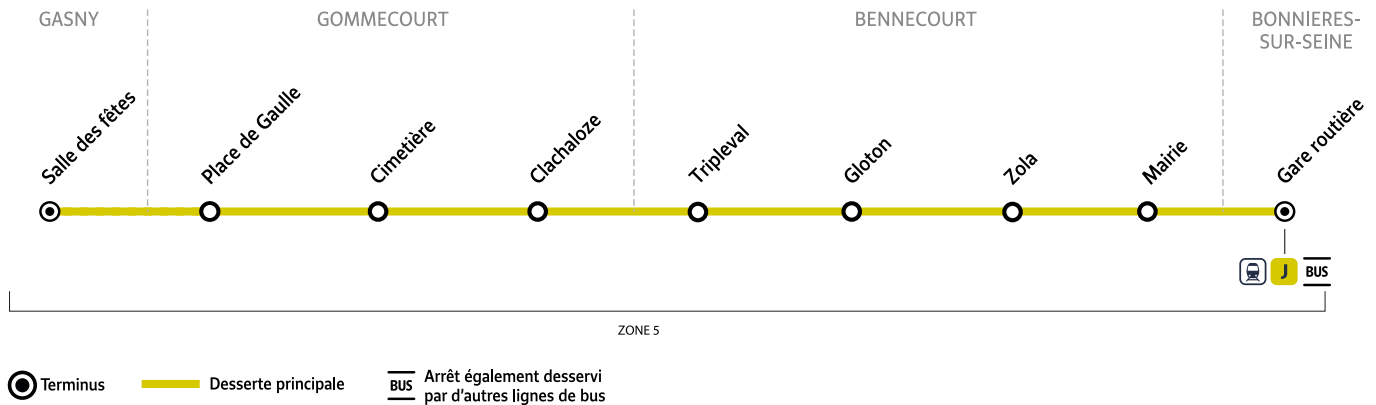

Horaires valables du 10 juillet au 03 septembre 2023

Du lundi au vendredi (sauf jours fériés)

GASNY	Salle des Fêtes	05:45	06:45
GOMMECOURT	Place de Gaulle	05:52	06:52
	Cimetière	05:53	06:53
	Clachaloze	05:58	06:58
BENNECOURT	Tripleval	05:59	06:59
	Gloton	06:01	07:01
	Zola	06:02	07:02
	Mairie	06:03	07:03
BONNIÈRES-SUR-SEINE	Gare routière	06:07	07:07
trains à destination de Paris St Lazare		06:15	07:15

Aucun service samedi, dimanche et jours fériés

Du lundi au vendredi (sauf jours fériés)

trains en provenance de Paris St Lazare		17:45	18:48
BONNIÈRES-SUR-SEINE	Gare routière	17:52	18:57
BENNECOURT	Mairie	17:55	19:00
	Zola	17:56	19:01
	Gloton	17:57	19:02
	Tripleval	17:59	19:04
GOMMECOURT	Clachaloze	18:01	19:06
	Cimetière	18:05	19:10
	Place de Gaulle	18:06	19:11
GASNY	Salle des Fêtes	18:12	19:17